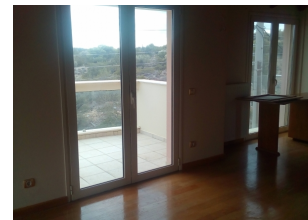

Τιμή: **1 €**

Φωτογραφίες Ακινήτου

Μέγα Αθηνά
RE/MAX Plus

Λ. Ποσειδώνος 13
Αλιμος

τηλ +30 2109851222
remax-plus@otenet.gr

Βίλα 580 τμ, Βούλα

Περιγραφή

ΒΟΥΛΑ ΠΩΛΕΙΤΑΙ ΜΙΣΘΩΜΕΝΗ ΜΟΝΟΚΑΤΟΙΚΙΑ 580 ΤΜ , ΠΟΛΥΤΕΛΟΥΣ ΚΑΤΑΣΚΕΥΗΣ 2007, ΜΕ ΕΣΩΤΕΡΙΚΟ ΑΝΕΛΚΥΣΤΗΡΑ . ΒΡΙΣΚΕΤΑΙ ΣΕ ΞΕΧΩΡΙΣΤΗ ΓΕΙΤΟΝΙΑ ΜΕ ΟΜΟΡΦΕΣ ΚΑΤΟΙΚΙΕΣ ΚΑΙ ΠΡΑΣΙΝΟ . ΔΙΑΘΕΤΕΙ ΗΜΙΥΠΟΓΕΙΟ, ΙΣΟΓΕΙΟ , 1ο ΟΡΟΦΟ, ΣΟΦΙΤΑ ΚΑΙ ΠΙΣΙΝΑ . ΟΙ ΧΩΡΟΙ ΑΠΟΤΕΛΟΥΝΤΑΙ ΚΥΡΙΩΣ ΑΠΟ ΞΥΛΙΝΑ ΠΑΤΩΜΑΤΑ , ΑΚΡΙΒΑ ΥΛΙΚΑ ΚΑΤΑΣΚΕΥΗΣ, ΣΕ 700 ΤΜ ΟΙΚΟΠΕΔΟ