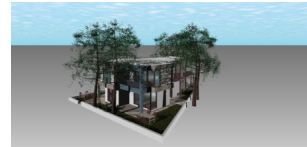

Τιμή: **130.000 €**

Φωτογραφίες Ακινήτου

NEO

Σαρίδου Ελισάβετ
RE/MAX Choice

Παραλία Οφρυνίου (Ορφανίου)
Παραλία Οφρυνίου

τηλ +30 2594031500
info@remax-choice.gr

Μεζονέτα 95 τμ, Χωριό Κάριανης

Περιγραφή

ΠΩΛΕΙΤΑΙ: Αμφιθεατρικά κτισμένη διώροφη μεζονέτα 95,74 τμ. με κήπο στο Πανόραμα της Κάριανης. Εντός ορίων οικισμού Κάριανης Οικισμός Πανόραμα Σε ένα σημείο απλά μοναδικό στην κορυφή του λόφου της Κάριανης, κατασκευάσαμε το δικό μας «χωριό», τον οικισμό ΠΑΝΟΡΑΜΑ. Με θέα το Άγιο Όρος, τη Θάσο, το Παγγαίο και το απέραντο γαλάζιο της θάλασσας... το όνομά του περιγράφει τέλεια αυτό που σας περιμένει εκεί! Για την κατασκευή του οικισμού, επιλέξαμε το καλύτερο σημείο της περιοχής. Οι 130 κατοικίες του, είναι αμφιθεατρικά κτισμένες, εντός των ορίων του οικισμού Κάριανης, με άρτια εργονομική διάταξη και σύγχρονη οικιστική αντίληψη. Μεζονέτα 95,74 τ.μ. στο Πανόραμα της Κάριανης. Η μοντέρνα και πολυτελής κατασκευή το καθιστούν εξαιρετική επιλογή εξοχικής κατοικίας. Το ισόγειο της κατοικίας αποτελείται από σαλονοκουζίνα ένα υπνοδωμάτιο, και μπάνιο. Μέσω της εσωτερικής σκάλας οδηγούμαστε στον όροφο της κατοικία, ο οποίος αποτελείται από ένα μπάνιο και το πατάρι το οποίο μπορεί να διαμορφωθεί ως ένα υπνοδωμάτιο. Η μεζονέτα διαθέτει επίσης δικό της προαύλιο χώρο. Μία μοναδική οικία, που κάνει προσιτή σε όλους την πολυτέλεια. **ΘΕΡΜΑΝΣΗ:** αυτόνομη θέρμανση **ΕΠΙΠΛΕΟΝ:** πόρτα ασφαλείας, κουφώματα αλουμινίου με σήτες, θέα **ΑΠΟΣΤΑΣΕΙΣ:** Από τη θάλασσα: 1χλμ Από το κέντρο: 500 μέτρα, Έτος κατασκευής: υπό ανέγερση