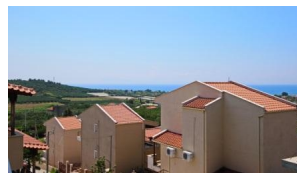

Σαρίδου Ελισάβετ
RE/MAX Choice

Παραλία Οφρυνίου (Ορφανίου)
Παραλία Οφρυνίου

τηλ +30 2594031500
info@remax-choice.gr

Μεζονέτα 120 τμ, Χωριό Κάριανης

ID: 231191002-396

Ακίνητο: **ΟΙΚΙΣΤΙΚό**
Τετραγωνικά μέτρα: **120**
Έτος κατασκευής: **2011**
Αρ. δωματίων: **2**

Τιμή: **115.000 €**

Φωτογραφίες Ακινήτου

NEO