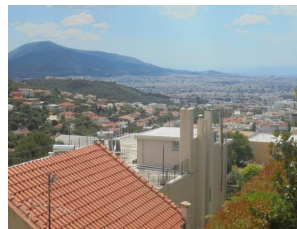

Τιμή: **1.300 €**

Φωτογραφίες Ακινήτου

230021169
RE/MAX Properties
Investment

Λ.Κηφισίας 206
Χαλάνδρι

τηλ +30 2106896940
info.remaxpropertiesinvestment@gmail.com

Μεζονέτα 220 τμ, Νέα Πεντέλη

Περιγραφή

Νέα Πεντέλη, Οροφομεζονέτα Προς Ενοικίαση, 220 τ.μ., Όροφος: Ισόγειο, 2 Επίπεδο/α, 4 Υ/Δ 1 Κουζίνα/ες, Θέρμανση: Αυτόνομη Πετρέλαιο, Θέα: Εξαιρετική, Κουφώματα: Ξύλινα, Χαρακτηριστικά: Συναγερμός, Τζάκι, Εσωτερική Σκάλα, Διπλά Τζάμια, Βεράντες, BBQ, Επιτρέπονται Κατοικίδια, Κλιματισμός, Ηλιακός, Boiler, Τιμή: 1300€. δίδεται και επιπλωμενο ευ.Κωδικός: 213891056, REMAX ΕΠΕΝΔΥΣΗ ΑΚΙΝΗΤΩΝ, Τηλ: 2106896940 1056