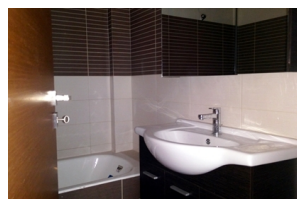

Φωτογραφίες Ακινήτου