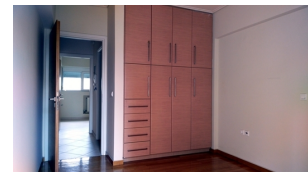

Φωτογραφίες Ακινήτου