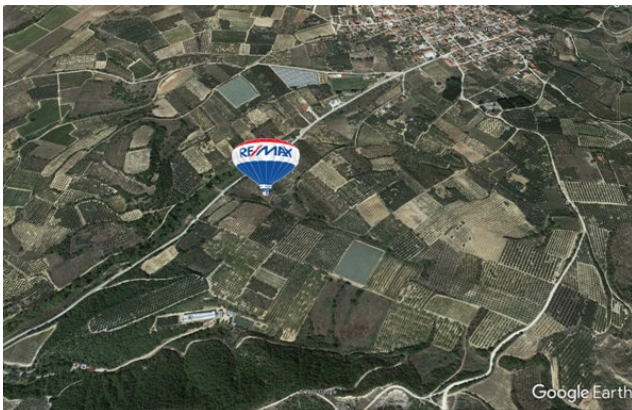

**Κουρτίδης
Νικόλαος**
RE/MAX Choice

Παραλία Οφρυνίου (Ορφανίου)
Παραλία Οφρυνίου

τηλ +30 2594031500
info@remax-choice.gr

Αγροτεμάχιο 5.000 τμ, Χωριό Κάριανης

ID: 231191001-795

Ακίνητο: **Γη**
Τετραγωνικά μέτρα: **5000**
Έτος κατασκευής: -
Αρ. δωματίων:

Τιμή: **50.000 €**

Φωτογραφίες Ακινήτου

NEO