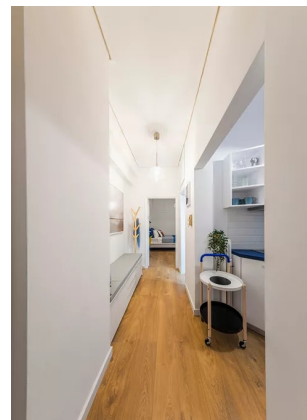

Κούζα Χρυσούλα
RE/MAX Lysis

Μεγάλου Αλεξάνδρου 8
Δάφνη

τηλ +30 210 2201935
info@remaxlysis.com

Γκαρσονιέρα/Studio 30 τμ, Ιλίσια

ID: 231701006-242

Ακίνητο: **ΟΙΚΙΣΤΙΚό**
Τετραγωνικά μέτρα: **30**
Έτος κατασκευής: -
Αρ. δωματίων: **1**

Τιμή: **600 €**

Φωτογραφίες Ακινήτου