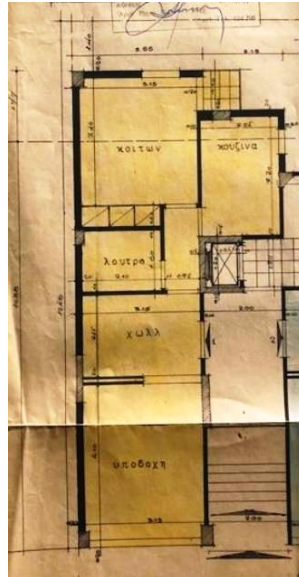

**Ζαχαρόπουλος
Αλέξανδρος**
RE/MAX New Deal
3

Πραξιτέλους 131
Πειραιάς
τηλ +30 2103390500
newdeal.remax@gmail.com

Διαμέρισμα 51 τμ, Κυψέλη

ID: 231261101-8136

Ακίνητο: **Οικιστικό**
Τετραγωνικά μέτρα: **51**
Έτος κατασκευής: **1986**
Αρ. δωματίων: **1**

Τιμή: **340 €**

Φωτογραφίες Ακινήτου