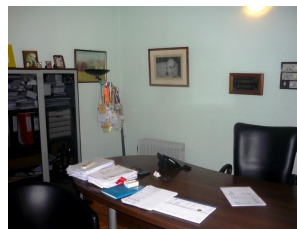

Ιωάννου Γεώργιος
RE/MAX Εν Οίκω

Λεωφόρος Αγίας Παρασκευής 132 "Μετρό
Αγίας Παρασκευής"
Αγία Παρασκευή

τηλ +30 2106085670
info@remax-enoiko.gr

Γραφείο 142 τμ, Αμπελόκηποι

ID: 231181040-86

Ακίνητο: **Επαγγελματικό**
Τετραγωνικά μέτρα: **142**
Έτος κατασκευής: **1950**
Αρ. δωματίων:

Τιμή: **1.100 €**

Φωτογραφίες Ακινήτου

Ιωάννου Γεώργιος
RE/MAX Εν Οίκω

Λεωφόρος Αγίας Παρασκευής 132 "Μετρό
Αγίας Παρασκευής"
Αγία Παρασκευή

τηλ +30 2106085670
info@remax-enoiko.gr

Γραφείο 142 τμ, Αμπελόκηποι

Περιγραφή

Αθήνα , Αμπελόκηποι, διατίθεται προς ενοικίαση επαγγελματικός χώρος 145τμ, 1ου ορόφου. Το ακίνητο αποτελείται από χώρο υποδοχής, 4 γραφειακούς χώρους, ένα meeting room, 2 w.c. , κουζινάκι και διαθέτει πολλούς αποθηκευτικούς χώρους. Έχει πόρτα ασφαλείας, δομημένη καλωδίωση και πολύ χαμηλά κοινόχρηστα. Βρίσκεται σε κομβικό σημείο, πλησίον Λ. Κηφισίας και Λ. Μεσογείων, κοντά σε Μ.Μ.Μ. και τράπεζες, Άρειο Πάγο, Γ.Α.Δ.Α και υπηρεσίες, ενώ ο σταθμός του μετρό Αμπελόκηποι απέχει 600 μέτρα. Ένας επαγγελματικός χώρος ιδανικός για δικηγορικά γραφείο, γραφεία μηχανικών, τεχνική εταιρεία κ.α. Αξιζει την προσοχή σας. (RE/MAX I.D.: 1040-86)