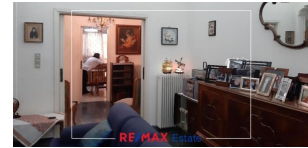

Φωτογραφίες Ακινήτου