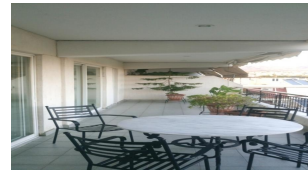

Φωτογραφίες Ακινήτου