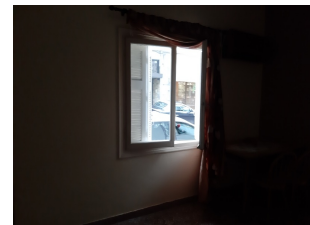

Φωτογραφίες Ακινήτου