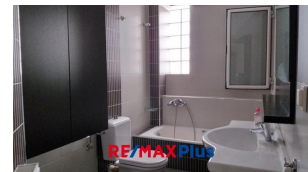

Τιμή: **230.000 €**

Φωτογραφίες Ακινήτου

Σειραγάκης
Στέφανος
RE/MAX Plus

Λ. Ποσειδώνος 13
Αλιμος

τηλ +30 2109851222
remax-plus@otenet.gr

Διαμέρισμα 93 τμ, Πεύκη

Περιγραφή

ΠΩΛΕΙΤΑΙ στην Κάτω Πεύκη, οροφδιαμέρισμα 93 τ.μ. Αποτελείται από ενιαία σαλονοκουζίνα, με δύο υπνοδωμάτια, μπάνιο, WC και δυο αποθήκες 12τμ, υπογείου. Διαθέτει αυτόνομη θέρμανση πετρελαίου, πόρτα ασφαλείας, θυροτηλεόραση, ηλιακό, θερμοσίφωνα, κλειστό πάρκινγκ κουφώματα αλουμινίου με διπλά τζάμια, κλιματιστικά και τέντες. Πρόκειται για ένα φωτεινό διαμπερές οροφδιαμέρισμα, σε άψογη κατάσταση που βρίσκεται σε ήσυχη & ασφαλή περιοχή και μόλις 300μ από το Άλσος Κατσίμπαλη Μορέλλα. Έτος κατασκευή 2008. ΚΩΔΙΚΟΣ ΣΥΝΕΡΓΑΤΗ ΣΣ56

Extra Χαρακτηριστικά

- | | |
|------------------------------|-----------------------------------|
| ✓ Κουζίνα: Αυτόνομη | ✓ Θέρμανση: Αυτόνομη |
| ✓ Μπάνιο | ✓ WC |
| ✓ Συναγερμός | ✓ Ηλιακοί Θερμοσυσσωρευτές |
| ✓ Πόρτα ασφαλείας | ✓ Τζάκι |
| ✓ Ανελκυστήρας | ✓ Κλιματισμός |
| ✓ Αποθήκη | ✓ Θυροτηλεόραση |
| ✓ Τύπος Θέρμανσης: Πετρέλαιο | ✓ Κατάσταση εσωτερικού: Τελιωμένο |