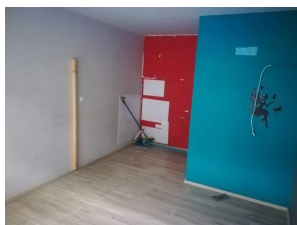

Φωτογραφίες Ακινήτου