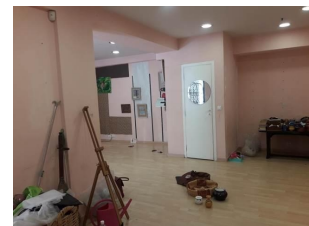

Τιμή: **350 €**

Φωτογραφίες Ακινήτου

**Επένδυση
Ακινήτων**
RE/MAX Properties
Investment

Λ.Κηφισίας 206
Χαλάνδρι

τηλ +30 2106896940
info.remaxpropertiesinvestment@gmail.com

Κατάστημα 60 τμ, Αμπελόκηποι

Περιγραφή

Αθήνα, Αμπελόκηποι, Κατάστημα Προς Ενοικίαση, 60 τ.μ., Όροφος: Ισόγειο, 1 Χώροι, Θέρμανση: Ατομική Ρεύμα, 1 WC, Δάπεδα: Πλακάκια, Κουφώματα: Αλουμινίου, Χαρακτηριστικά: Αποθήκη, Προσόψεως, Φωτεινό, Κλιματισμός, Τιμή: 350€ REMAX PROPERTIES INVESTMENT , Τηλ: 2106896940

Extra Χαρακτηριστικά

Θέρμανση: Αυτόνομη

Τύπος Θέρμανσης: Θερμοσυσσωρευτές

WC

Αποθήκη

Κουζίνα: Σαλοκουζίνα

Κατάσταση εσωτερικού: Τελειωμένο