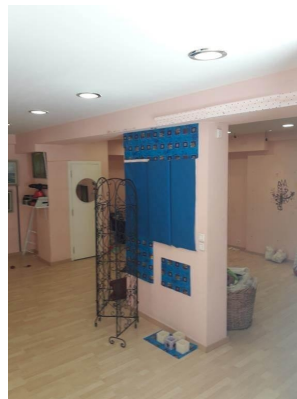

✘ **Επένδυση
Ακινήτων**
RE/MAX Properties
Investment

Λ.Κηφισίας 206
Χαλάνδρι

τηλ +30 2106896940
info.remaxpropertiesinvestment@gmail.com

Κατάστημα 60 τμ, Αμπελόκηποι

ID: 230021144-705572

Ακίνητο: **Επαγγελματικό**
Τετραγωνικά μέτρα: **60**
Έτος κατασκευής: **1968**
Αρ. δωματίων:

Τιμή: **350 €**

Φωτογραφίες Ακινήτου