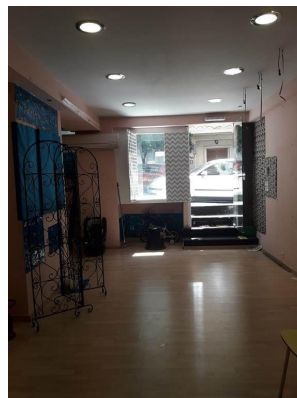

✘ **Επένδυση
Ακινήτων**
RE/MAX Properties
Investment

Λ.Κηφισίας 206
Χαλάνδρι

τηλ +30 2106896940
info.remaxpropertiesinvestment@gmail.com

Κατάστημα 60 τμ, Αμπελόκηποι

ID: 230021144-705572

Ακίνητο: **Επαγγελματικό**
Τετραγωνικά μέτρα: **60**
Έτος κατασκευής: **1968**
Αρ. δωματίων:

Τιμή: **350 €**

Φωτογραφίες Ακινήτου