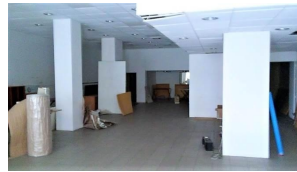

Τιμή: **2.800 €**

Φωτογραφίες Ακινήτου

Αβδελός Παύλος
RE/MAX Elite

Λ. Συγγρού 121
Νέα Σμύρνη

τηλ +30 2109355250
info@remax-elite.gr

Κατάστημα 240 τμ, Δάφνη

Περιγραφή

Δάφνη Ενοικιάζεται ισόγειο κατάστημα 240τμ επί της Λ. Βουλιαγμένης. Έχει πρόσοψη 12 μέτρα και πλαϊνή τζαμαρία (βιτρίνα) περίπου 20 μέτρα. Βρίσκεται σε επίκαιρο και πολύ εμπορικό σημείο κοντά στο μετρό. Κατάλληλο και για χρήση υγειονομικού ενδιαφέροντος με δυνατότητα καμινάδας. Μηνιαίο μίσθωμα 2800€ .

Extra Χαρακτηριστικά

Κουζίνα: Σαλοκουζίνα

Κατάσταση εσωτερικού: Τελειωμένο