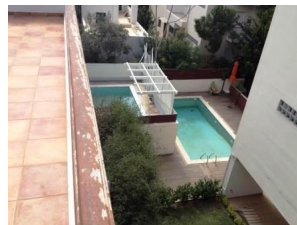

Φωτογραφίες Ακινήτου